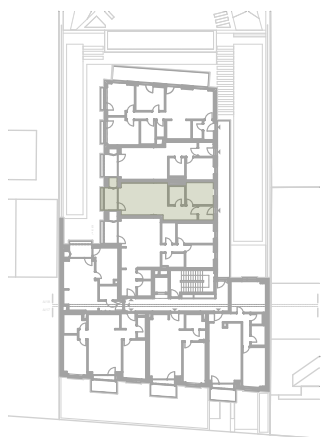

#### HELYISÉGLISTA TERÜLET

01. Előtér	3,1 nm
02. Háló	8,6 nm
03. Közlekedő	5,9 nm
04. Fürdő	4,2 nm
05. Nappali-étkező-konyha	21,2 nm

Nettó terület: 43,0 nm

Bruttó összterület: 44,6 nm

+ 6. Erkély 6,5 nm

Értékesítési iroda: **DBI Kft.**